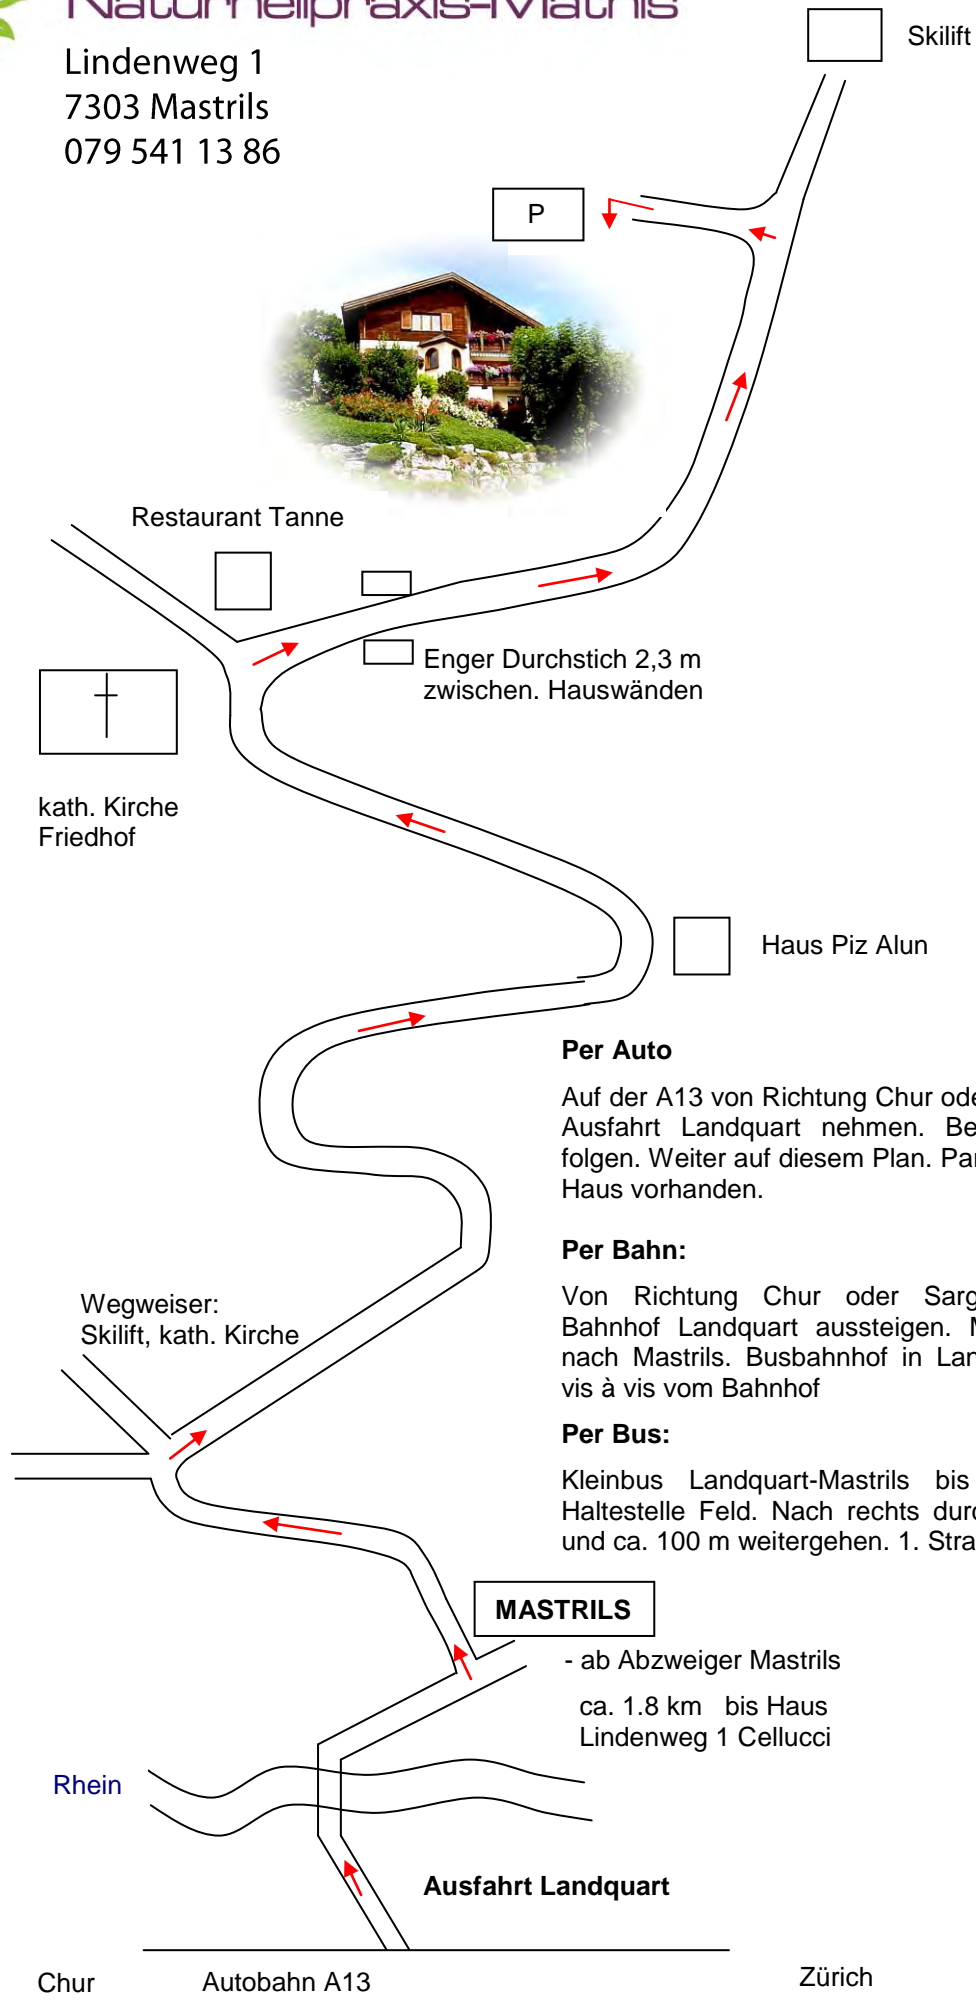

## Per Auto

Auf der A13 von Richtung Chur oder Sargans kommend Ausfahrt Landquart nehmen. Beschilderung Mastrils folgen. Weiter auf diesem Plan. Parkplätze sind vor dem Haus vorhanden.

## Per Bahn:

Von Richtung Chur oder Sargans kommend am Bahnhof Landquart aussteigen. Mit dem Bus weiter nach Mastrils. Busbahnhof in Landquart befindet sich vis à vis vom Bahnhof

## Per Bus:

Kleinbus Landquart-Mastrils bis Restaurant Tanne Haltestelle Feld. Nach rechts durch engen Durchstich und ca. 100 m weitergehen. 1. Strasse links, 1. Haus.